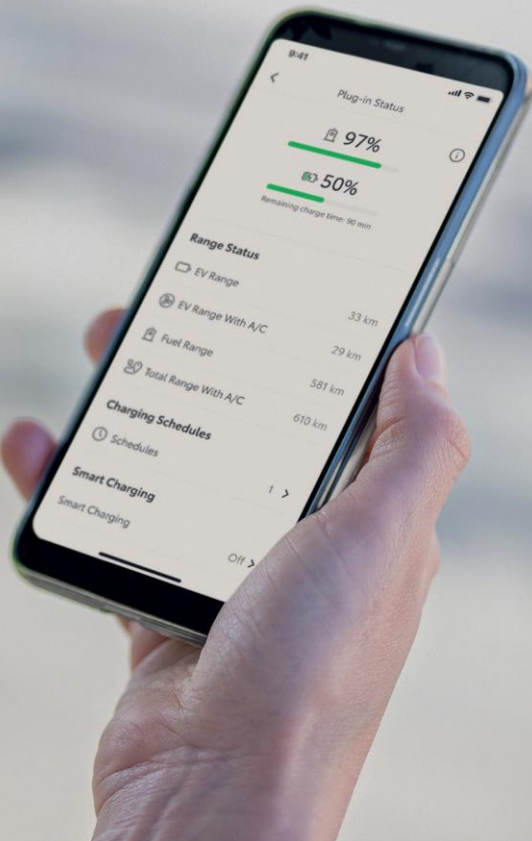

С ДИСТАНЦИОННО
ЗАРЕЖДАНЕ

TOYOTA
HOMECHARGE

TOYOTA HOMECHARGE

Домашното зареждане никога не е било по-лесно. Представяме ви новата Toyota HOMECHARGE зарядна станция за EV и Plug-in Hybrid автомобили .

TOYOTA БЪЛГАРИЯ е подготвила малък комплимент за първите клиенти, които си закупят зарядна станция от серията **TOYOTA HOMECHARGE** на обща стойност **362 лева**.

Покривало на порта
за зареждане

ПОДАРЪК

18 литрова чанта за съхранение
на кабели за зареждане

Предложението е валидно до: 30 Април 2024

АКСЕСОАРИ УСТРОЙСТВА СЪРЗАНИ СЪС ЗАРЕЖДАНЕТО НА АВТОМОБИЛА

Отключете пълния потенциала на вашата Plug-in хибридна или изцяло електрическа Toyota с гамата свързани зарядни станции Toyota HomeCharge. Интегрирани в мобилното приложение MyToyota, те освен, че правят всекидневното зареждане по-лесно и по-бързо, но и ви дават възможност да пестите още повече. Toyota HomeCharge отива отвъд стандартните функции за дистанционно зареждане, управление на потребители и проследяване на сесиите за таксуване. Поемете пълен контрол и задайте конкретно ниво на зареждане, задайте график за зареждане, който съответства на пиковото енергийно натоварване във вашата локация и зареждайте извън пиковите часове.