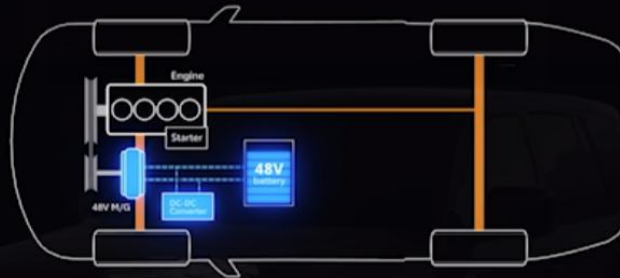

ОТНОСНО УПРАВЛЯЕМОСТА НА ПЪТЯ

Мотор генератор → Асистира за ускорение

S&S → Двигателят стартира само след превключване в D / R (по-малко шум и по-плавен старт)

OFF-ROAD УПРАВЛЯЕМОСТ

48V System

Conventional Model