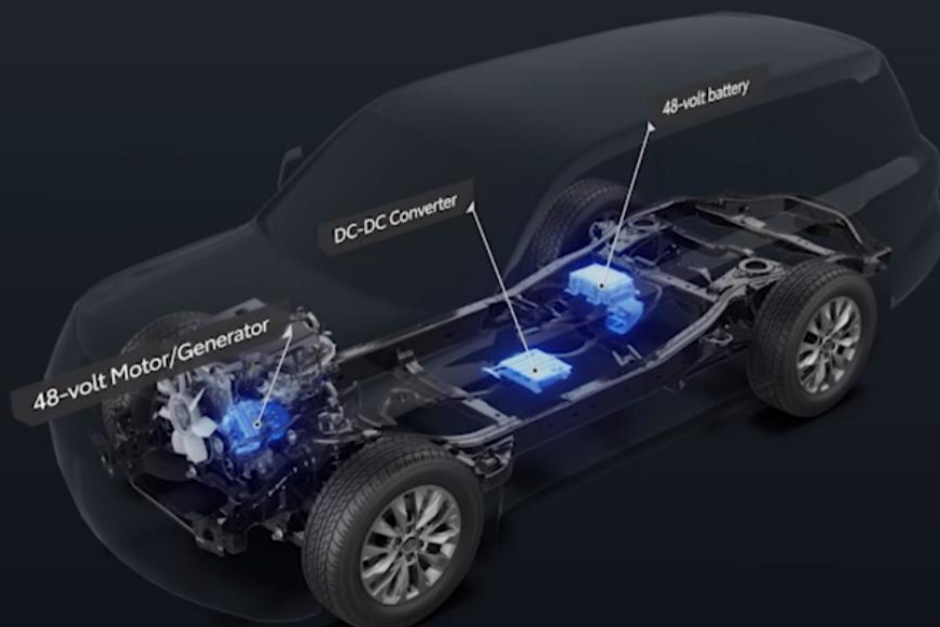

ОТНОСНО УПРАВЛЯЕМОСТА НА ПЪТЯ

Мотор генератор → Асистира за ускорение

S&S → Двигателят стартира само след превключване в D / R (по-малко шум и по-плавен старт)

OFF-ROAD УПРАВЛЯЕМОСТ

48V System

Conventional Model