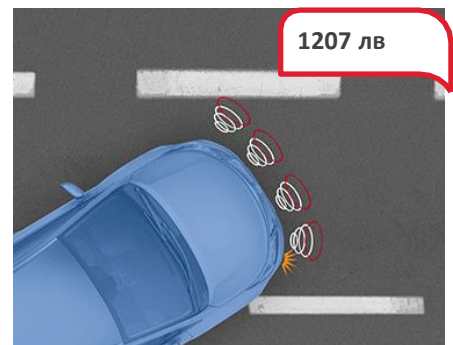

Преден парктроник
PW5010K103 + 2 x PW50100700XX*

Системата ТРА със сензори в предната броня, които сигнализират чрез звуков сигнал в кабината, който се усилва с приближаването към препятствието.

Сензорите могат да бъдат боядисани, за да съответстват на цвета на броните на вашия автомобил.

* XX - 1D6-BF, 3T6-DB, 3U5- D5, 4R8-ED, 8X2-JC, black unpainted-00, 040-AA, 070-AB, 1G3-BD, 218- CB, primered-01, 6X1- G4, 8X8- J6.