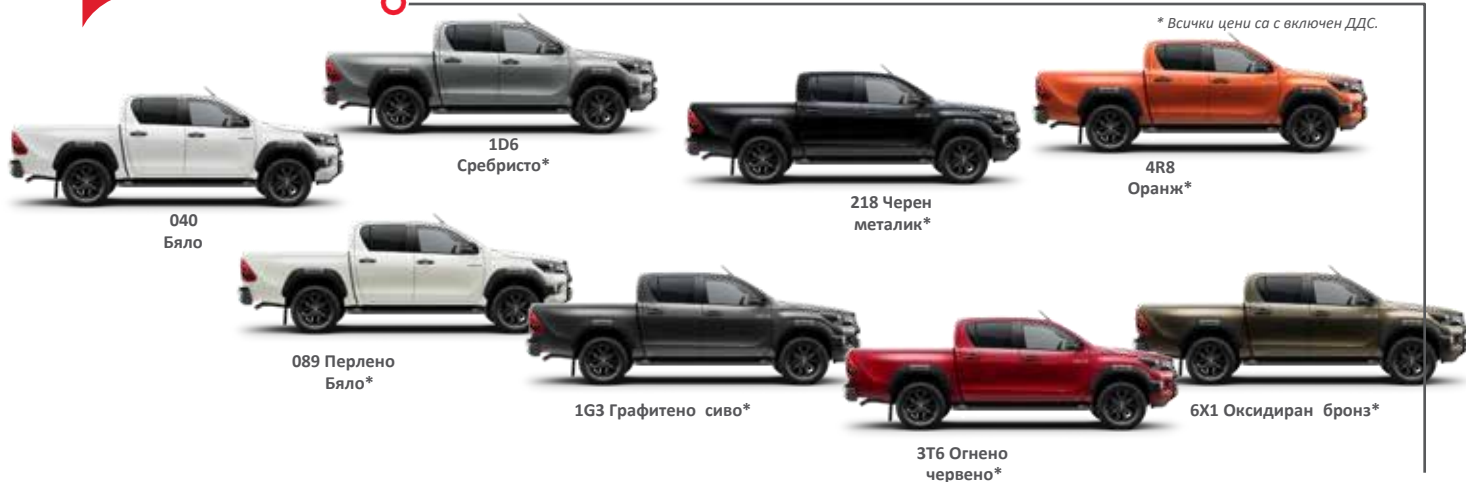

ТЕХНИЧЕСКИ ХАРАКТЕРИСТИКИ

		ДИЗЕЛ	ДИЗЕЛ	ДИЗЕЛ HYBRID
		*2.4 D-4D (4x4)	*2.8 D-4D (4x4)	*2.8 D-4D Hybrid 48V (4x4)
Работен обем на двигателя	см³	2393	2755	2755
Максимална мощност	к.с. при об./мин	150 / 3400	204 / 3000	204 / 3000
Максимален въртящ момент	Нм при об./мин	400 / 1600-2000	500 / 1600-2800	500 / 1600-2800
Трансмисия	вид	6 АТ	6 МТ	6 АТ
Максимална скорост	км / ч	170	175	175
Ускорение (0 - 100 км / ч)	секунди	12.8	10.1	10.7
Разход (комбиниран цикъл)*	л / 100 км	8.5-9.7	8.7-9.9	8.7-9.9
Емисии CO₂ (комбиниран цикъл)*	г / км	224-256	227-260	227-260
Екологична норма		Euro 6	Euro 6	Euro 6

* Разходът на гориво и стойностите на отделяния CO₂ са предварителни и не измерени при представителен сериен автомобил в контролирана среда съгласно изискванията на новата WLTP европейска директива ЕС 2017/1151 и на съответните допълнения и поправки. Разходът на гориво и стойностите на отделяния CO₂ на вашия автомобил може да се различават от измерените и изчислените стойности, защото стилът на шофиране, както и други фактори (като пътни условия, трафик, общо състояние на автомобила, налягане в гумите, товар, брой на пътниците и др.) влияят съществено върху разхода на гориво и отделяните емисии. Предстои да бъде потвърдено.

ЦВЕТОВЕ

НЕМЕТАЛИК - 490лв   МЕТАЛИК - 990лв   ПЕРЛЕНО БЯЛО - 1490лв